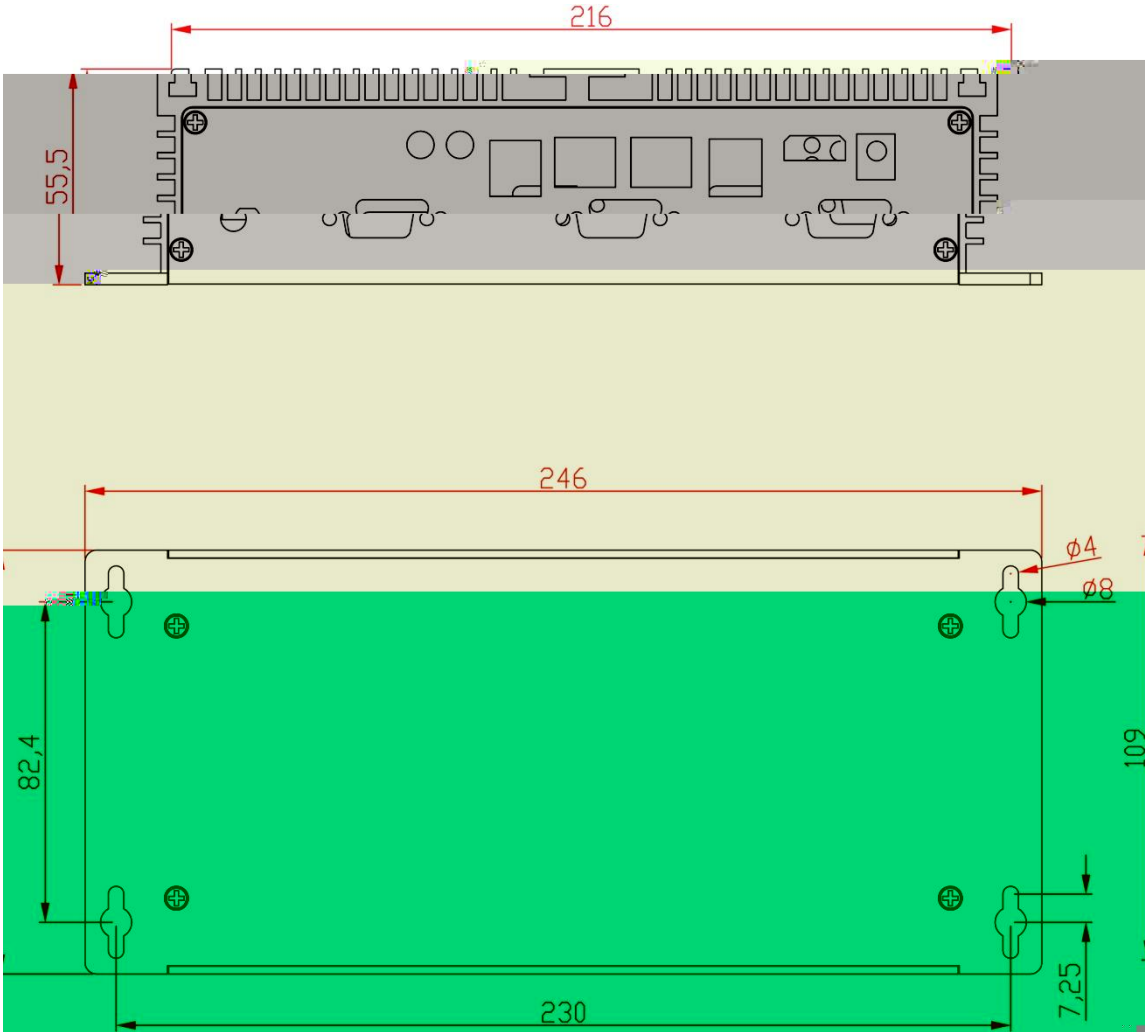

	Intel Celeron J1800/J1900		
	DDR3L-1333MHz 4GB		
	64GB SSD		
	Intel Graphics gen7		
	2	Intel I211-AT	
IO	1	USB3.0	3 USB2.0
	1	HDMI	1 VGA
	2	RJ45	
	1	LINE-OUT	1 MIC-IN
	2		
IO	4		
	2	USB2.0	
	1	mini-PCIe	WIFI/3G/Bluetooth
	1	mSATA	
	Win7/Win8/Win10		
	Linux/ Unix		
	DC2.5	12V/19V/24V	
	3.5		
	109mm×	216mm×	56mm
	-10 ~+60		
	-20 ~+85		
	95%	25	30

3

3.1

3.2

mm

4.

	1	2	3	4	5	6	7	8
			LED	3	4	5	6	USB2.0
	9	10	11	12	13	14	15	16
	USB2.0	1	MIC	Line-out	USB2.0	LAN2	2	LAN1