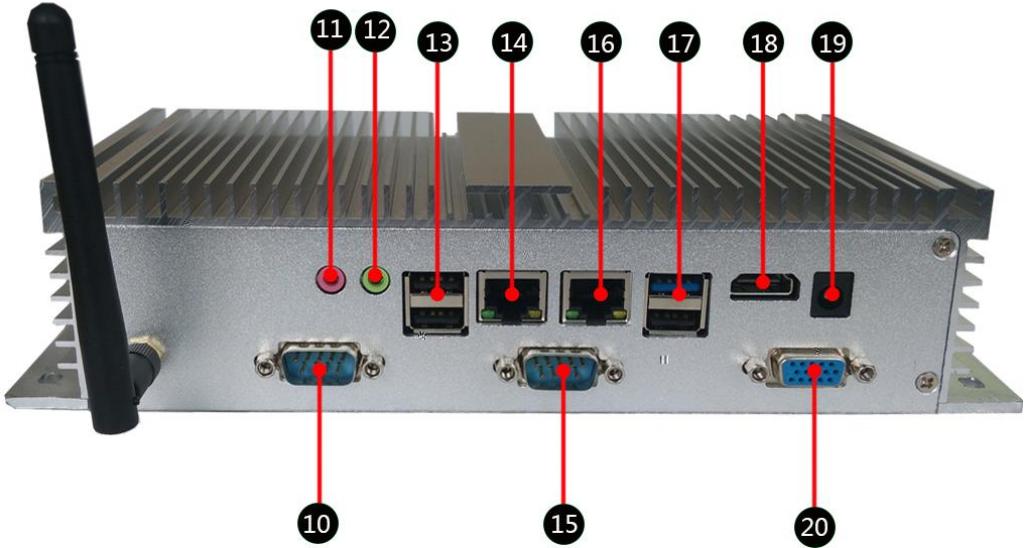

	Intel Celeron J1800/J1900		
	DDR3L-1333MHz 4GB		
	64GB SSD		
	Intel Graphics gen7		
	2	Intel I211-AT	
IO	1	USB3.0	3 USB2.0
	1	HDMI	1 VGA
	2	RJ45	
	1	LINE-OUT	1 MIC-IN
	2		
IO	4		
	2	USB2.0	
	1	mini-PCIe	WIFI/3G/Bluetooth
	1	mSATA	
	Win7/Win8/Win10		
	Linux/ Unix		
	DC2.5	12V/19V/24V	
	3.5		
	109mm×	216mm×	56mm
	-10 ~+60		
	-20 ~+85		
	95%	25	30

3

3.1

3.2

mm

4.

	1	2	3	4	5	6	7	8
			LED	3	4	5	6	USB2.0
	9	10	11	12	13	14	15	16
	USB2.0	1	MIC	Line-out	USB2.0	LAN2	2	LAN1