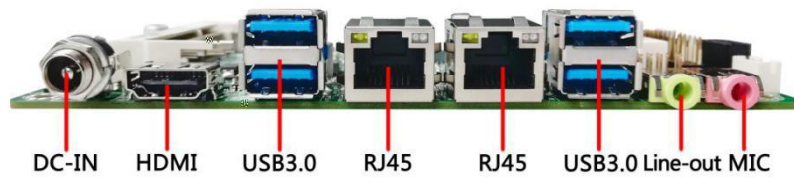

型号	A68TK-J3355	A68TK-J3455U	A68TK-N4200
	J3355	J3455	N4200
主频	2.0~2.5GHz	1.5~2.3GHz	1.1~2.5GHz
核显	Intel HD Graphics 500	Intel HD Graphics 500	Intel HD Graphics 505
	10W	10W	6W
网口	2	2	2
串口	6	6	6
	1	1	1
	1	1	1
	1	1	1
	8	8	8
	1	1	1
	-	-	-